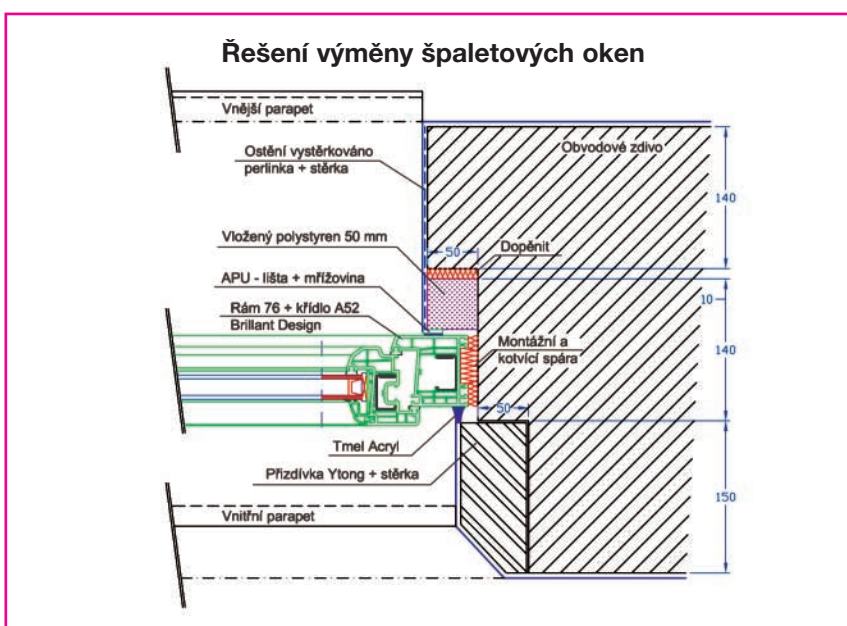

Využitím široké profilové základny doplněné o speciálně vytvořené historizující profily a doplňky lze konstruktivním způsobem vysoce hodnotně nahradit původní tvarové uspořádání.

- profily tvarované s velmi úzkou pohledovou šířkou
- různá řešení v oblasti klapačky vzhledem k použité klapačce
- barevná řešení s povrchovou úpravou dřevin, případně stříkaných barev
- úprava detailu správného osazení okna při náhradě za okno špaletové
- použití dekoračních prvků v oblasti klapačky a příčky

Při dodržení požadavku vzhledu, splní okno veškeré náročné normové parametry.