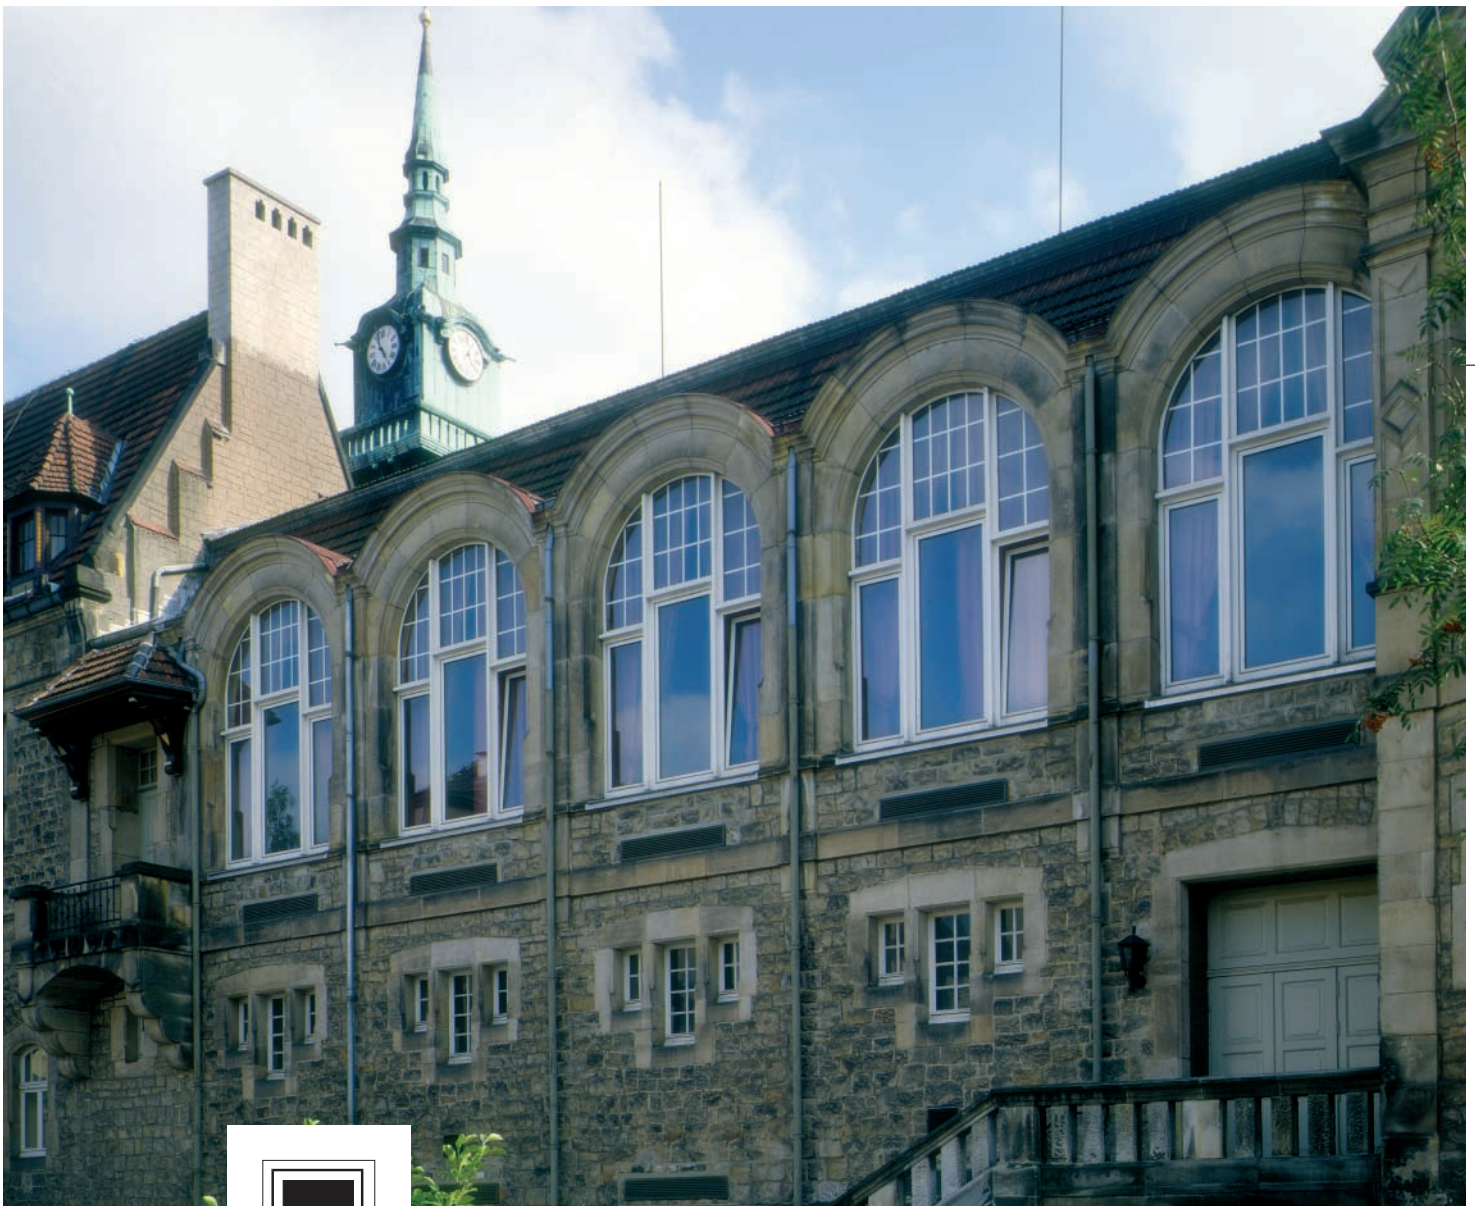

REHAU®

REHAU *History-Design* Okna do historické zástavby

K domům
patří okna

Okna do historické zástavby

Využitím široké profilové základny doplněné o speciálně vytvořené historizující profily a doplňky lze konstruktivním způsobem vysoce hodnotně nahradit původní tvarové uspořádání.

- profily tvarované s velmi úzkou pohledovou šířkou
- různá řešení v oblasti klapačky vzhledem k použité klapačce
- barevná řešení s povrchovou úpravou dřevin, případně stříkaných barev
- úprava detailu správného osazení okna při náhradě za okno špaletové
- použití dekoračních prvků v oblasti klapačky a příčky