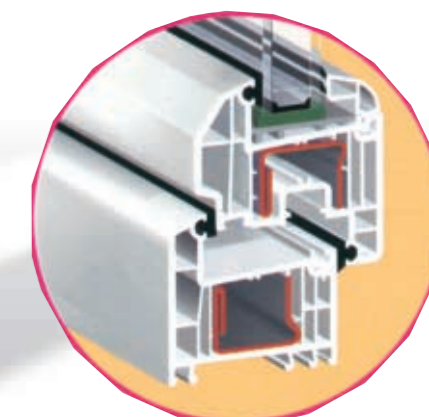

Design křídla - zaoblený tvar

Design křídla - zkosený tvar