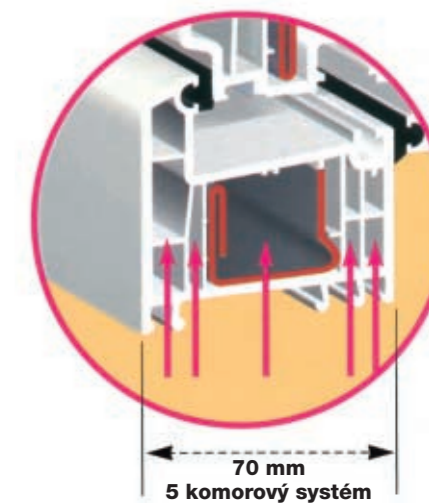

Jedinečné od povrchové úpravy až po konečný detail

Okna ze systému REHAU

Brillant-Design

Na izolačních vlastnostech vzduchu a na **konstrukční hloubce 70 mm** je postaven **5 komorový systém**, garantující **vynikající tepelnou izolaci**. Nezatěžujete tak přírodu, neboť šetříte energii a tím pádem i náklady na topení. Okna se součinitelem prostupu tepla k_{Pramu} až do hodnoty 1,1 W/m²K včetně armování ze systému REHAU Brillant-Design jsou použitelná i pro tzv. „nizkoenergetické domy“.

Příjemné, zaoblené hrany, oblouky nebo hladká zkosení na pohledové části poskytují profilům ze systému **REHAU Brillant-Design moderní náročný vzhled**. Podle Vašich požadavků je pak možné zvolit tvar i barvu. Skvělá dominanta Vašeho domu!

Brilantní, hladký povrch odpuzuje špínu, a tím se pomaleji znečistí. **Využijte čas pro důležitější věci!**

Design křídla - zaoblený tvar